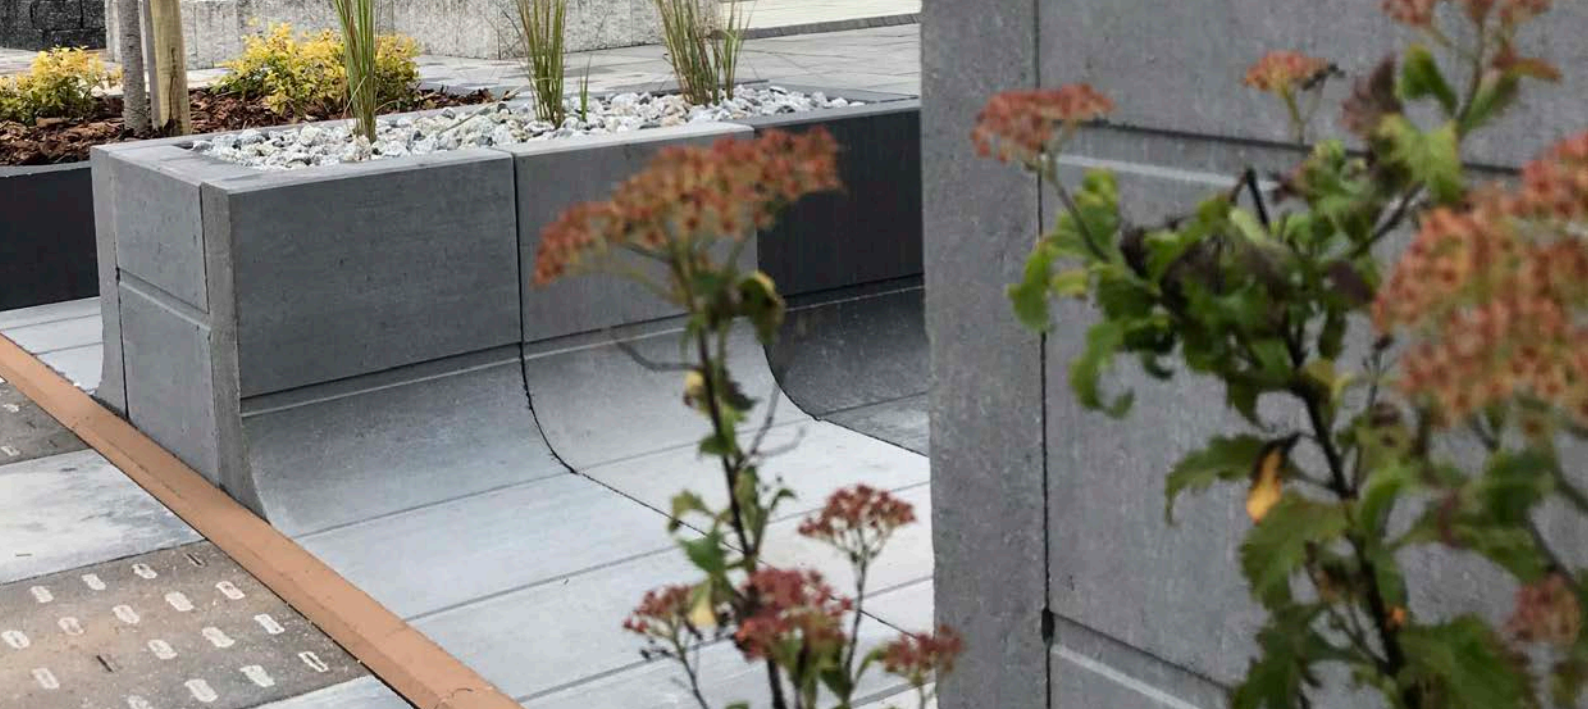

Pojedynczy wymiar na palecie

■ KOLORYSTYKA

stalowy
gładki

grafitowy
gładki

Polbruk Tigela to estetyczny sposób na podkreślenie uroku miejskich i ogrodowych rabat.

System donicowy Tigela – o gładkiej fakturze – dostępny jest w dwóch odcieniach – delikatnej, nowoczesnej szarości oraz w barwie intensywnego, eleganckiego grafitu. Zestawienia kolorystyczne będą kontrastować z tonacją różnorodnego kruszywa i roślinności, dając intrygujący wizualnie efekt.

■ MOŻLIWOŚCI ZABUDOWY

Feria indywidualnych możliwości

Tigela to detal, który pozwala tworzyć indywidualne rozwiązania. Modułowy charakter oraz kształt nawiązujący do litery „L” umożliwia budowę różnorodnych form. Doskonale nadaje się do budowy murków, obrzeżowań rabat i drzew, a także rozbudowanych warzywników, kwietników oraz donic.