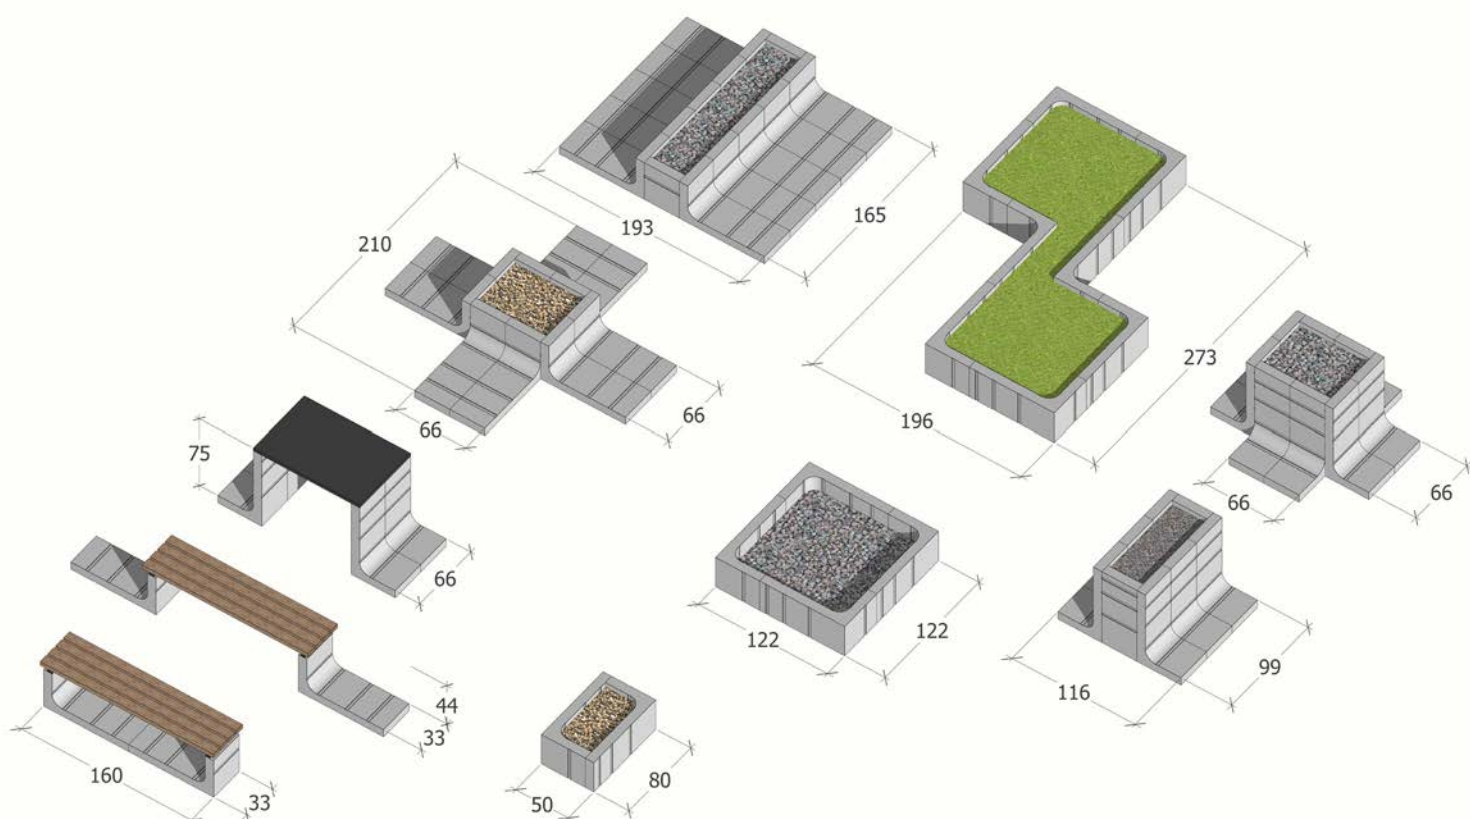

wys. [cm]

faktura

kolor

wymiary [cm]

80

gładka

stalowy, grafitowy

42×33

Pojedynczy wymiar na palecie

■ KOLORYSTYKA

stalowy
gładki

grafitowy
gładki

Polbruk Tigela to estetyczny sposób na podkreślenie uroku miejskich i ogrodowych rabat.

System donicowy Tigela – o gładkiej fakturze – dostępny jest w dwóch odcieniach – delikatnej, nowoczesnej szarości oraz w barwie intensywnego, eleganckiego grafitu. Zestawienia kolorystyczne będą kontrastować z tonacją różnorodnego kruszywa i roślinności, dając intrygujący wizualnie efekt.

■ MOŻLIWOŚCI ZABUDOWY

Feria indywidualnych możliwości

Tigela to detal, który pozwala tworzyć indywidualne rozwiązania. Modułowy charakter oraz kształt nawiązujący do litery „L” umożliwia budowę różnorodnych form. Doskonale nadaje się do budowy murków, obrzeżowań rabat i drzew, a także rozbudowanych warzywników, kwietników oraz donic.